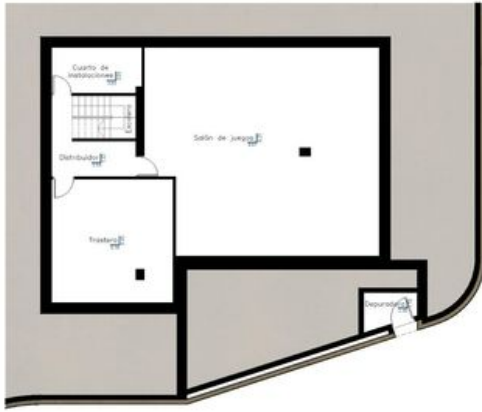

Het type woning

Slaapkamer / badkamer

4 / 3

Bebouwde oppervlakte

359 m² Bebouwde oppervlakte / 1040 m² Grondstuk

Prijs

1,495,000

~Het heeft 3 slaapkamers plus een studeerkamer, wat eventueel een vierde slaapkamer zou kunnen zijn, 3 badkamers, een gastentoilet, een buitentoilet bij het zwembad, keuken met kookeiland, grote kelder waar je de binnenaafwerking zelf kan kiezen (niet inbegrepen. Inclusief volledig afgewerkt trappenhuis en wasplaats, de rest open plan met betonnen vloeren en pre installaties), zwembad met overloopsysteem (infinity), volledig afgewerkte tuin, enz.~Als voorbeeld is een plattegrond van de semi-kelderverdieping met slaapkamer en badkamer bijgevoegd (optioneel na sleuteloverdracht)~

contact@bullmannproperties.com - www.bullmannproperties.com

RESUMEN DE CANTIDADES		RESUMEN DE VALORES	
Superficie construida	100,00 m ²	Superficie construida	100,00 m ²
Superficie útil	80,00 m ²	Superficie útil	80,00 m ²
Superficie cubierta	100,00 m ²	Superficie cubierta	100,00 m ²
Superficie exterior	0,00 m ²	Superficie exterior	0,00 m ²
Superficie interior	0,00 m ²	Superficie interior	0,00 m ²
Superficie total	100,00 m ²	Superficie total	100,00 m ²
TOTAL: 100,00 m ²		TOTAL: 100,00 m ²	

RESUMEN DE CANTIDADES		RESUMEN DE VALORES	
Superficie construida	100,00 m ²	Superficie construida	100,00 m ²
Superficie útil	80,00 m ²	Superficie útil	80,00 m ²
Superficie cubierta	100,00 m ²	Superficie cubierta	100,00 m ²
Superficie exterior	0,00 m ²	Superficie exterior	0,00 m ²
Superficie interior	0,00 m ²	Superficie interior	0,00 m ²
Superficie total	100,00 m ²	Superficie total	100,00 m ²
TOTAL: 100,00 m ²		TOTAL: 100,00 m ²	